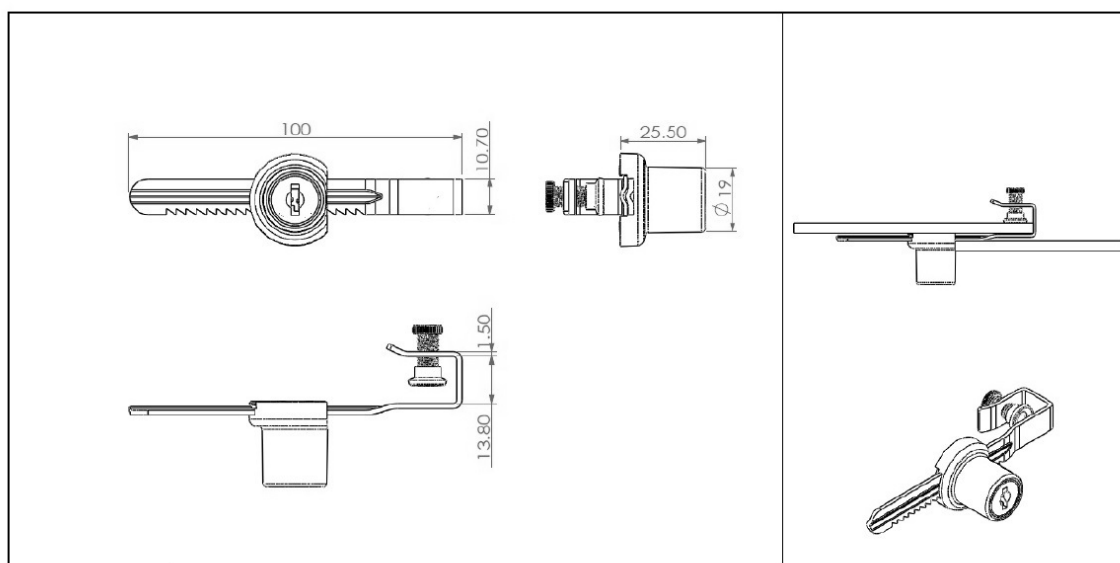

PRODUCT SHEET

Description:

Sliding Glass Door Lock 750-100mm, CPL, KA E30 MK SISO

Item number:

14.09.015-0

Units	Box	Carton	HS Code	Barcode
Pcs.	20	200	8301300000	 5704866452908

SISO A/S

Mileparken 11
DK-2740 Skovlunde
Denmark
VAT: DK 24786013